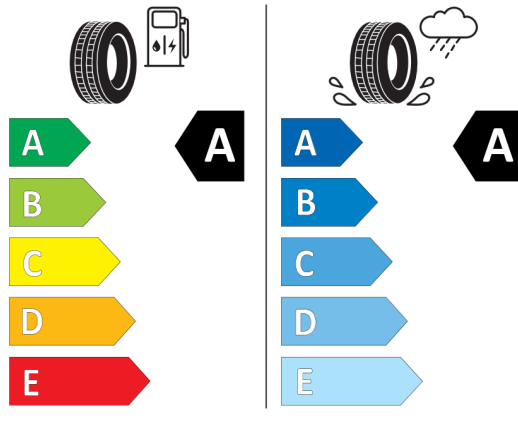

Vytvorené: 05/10/2022

Štítky pneumatík identické pre prednú i zadnú nápravu

Continental 0313230

205/50 R 17 93 V XL C1

2020/740

*Vzhľadom k špecifikám výroby vozidiel zobrazujeme viac štítkov.